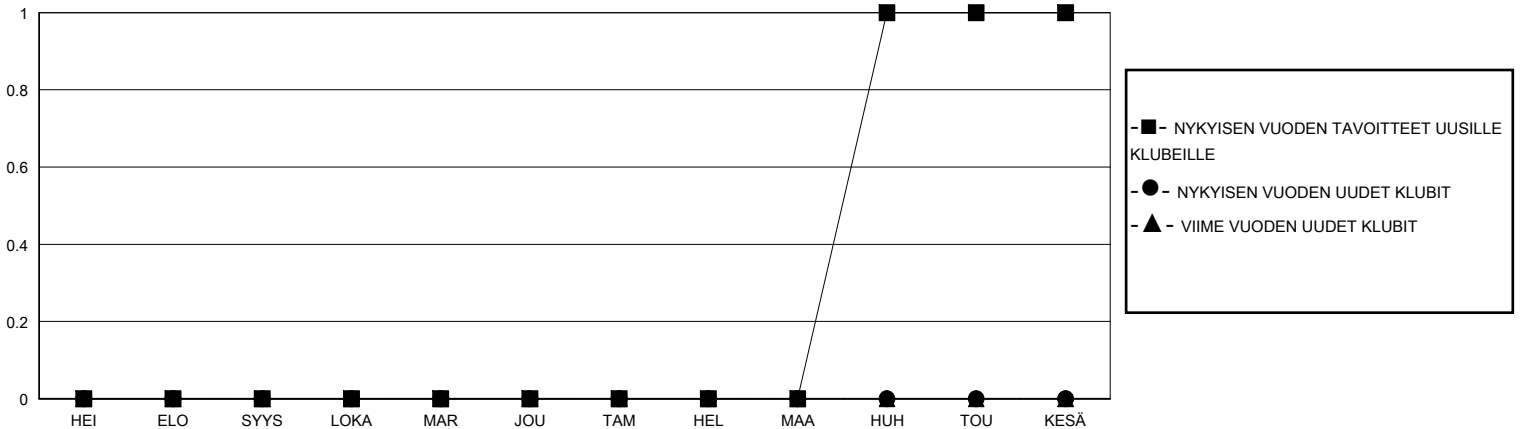

# MONTHLY MEMBERSHIP PROGRESS REPORT

District 107 F

Results as of: 11/30/2023

GMT:

SIJAINTI FINLAND

GMT VAALIPIIRI

Klubit				jäsentä			
TULOKSET 2023-2024				TULOKSET 2023-2024			
NELJÄNNES	UUDEN KLUBIN TAVOITE	UUDET KLUBIT	LOPETETUT KLUBIT	NELJÄNNES	JÄSENKASVUN NETTOTAVOITE	TOTEUTUNUT JÄSENKASVU	POISTETUT JÄSENET (mukaan lukien siirrot)
HEI/ELO/SYYS	0	0	1	HEI/ELO/SYYS	9	8	16
LOKA/MAR/JOU	0	0	0	LOKA/MAR/JOU	18	9	18
TAM/HEL/MAA	0	0	0	TAM/HEL/MAA	25	0	0
HUH/TOU/KESÄ	1	0	0	HUH/TOU/KESÄ	15	0	0

TAVOITTEET JA UUDET KLUBIT, KUMULATIIVINEN

TAVOITTEET JA JÄSENET, KUMULATIIVINEN

LAKKAUTETUT KLUBIT: 1

13 CLUBS OF 57 LISÄNNYT YHDEN TAI USEAMMAN UUTTA JÄSENTÄ

SUKUPUOLIJAKAUMA

MIES 1,106 (83.41%)  
NAINEN 220 (16.59%)