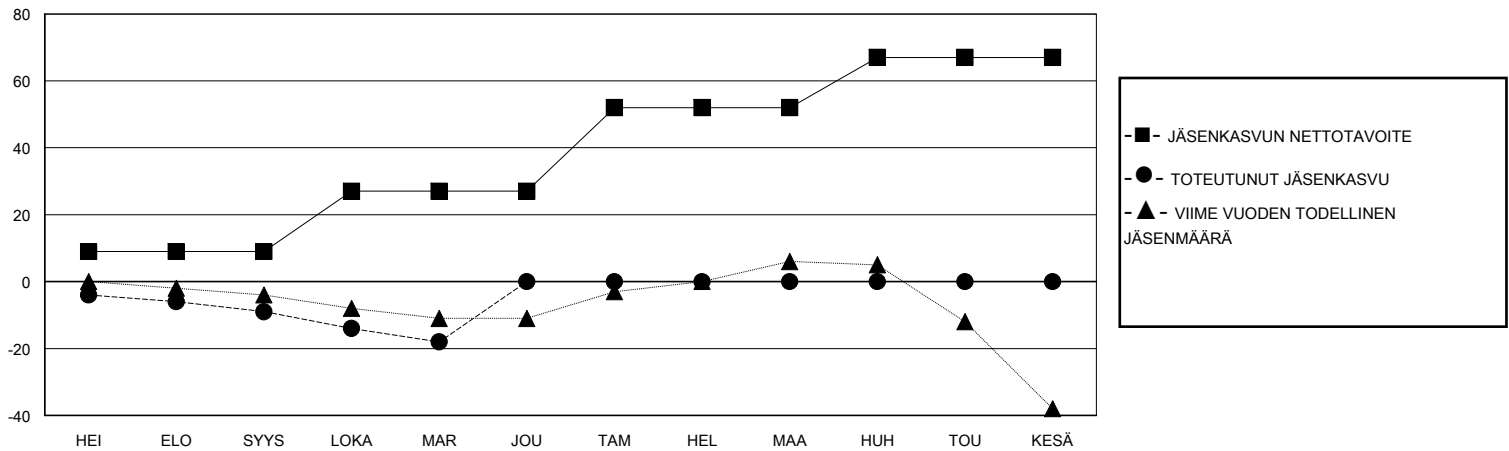

# MONTHLY MEMBERSHIP PROGRESS REPORT

District 107 F

Results as of: 11/30/2023

GMT:

SIJAINTI FINLAND

GMT VAALIPIIRI

Klubit				jäsentä			
TULOKSET 2023-2024				TULOKSET 2023-2024			
NELJÄNNES	UUDEN KLUBIN TAVOITE	UUDET KLUBIT	LOPETETUT KLUBIT	NELJÄNNES	JÄSENKASVUN NETTOTAVOITE	TOTEUTUNUT JÄSENKASVU	POISTETUT JÄSENET (mukaan lukien siirrot)
HEI/ELO/SYYS	0	0	1	HEI/ELO/SYYS	9	8	16
LOKA/MAR/JOU	0	0	0	LOKA/MAR/JOU	18	9	18
TAM/HEL/MAA	0	0	0	TAM/HEL/MAA	25	0	0
HUH/TOU/KESÄ	1	0	0	HUH/TOU/KESÄ	15	0	0

TAVOITTEET JA UUDET KLUBIT, KUMULATIIVINEN

TAVOITTEET JA JÄSENET, KUMULATIIVINEN

LAKKAUTETUT KLUBIT: 1

13 CLUBS OF 57 LISÄNNYT YHDEN TAI USEAMMAN UUTTA JÄSENTÄ

SUKUPUOLIJAKAUMA

MIES 1,106 (83.41%)  
NAINEN 220 (16.59%)